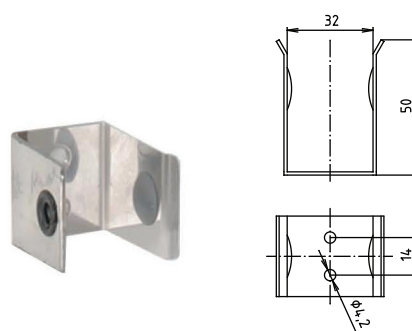

brzda / brake / Bremse:

Parametry / Features / Eigenschaften

šířka / width / Breite:	120 mm
výška / height / Höhe:	225 mm
hloubka / depth / Tiefe:	616 mm
materiál / material / Material:	nerez / stainless steel / rostfrei
povrch. úprava / finish / Oberfläche:	brus / brush / gebürstet
záruka / warranty / Garantie:	6 let / 6 years / 6 Jahre
brzda / brake / Bremse:	nerez / stainless steel / rostfrei